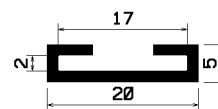

SE1319
EP/s/ 1151