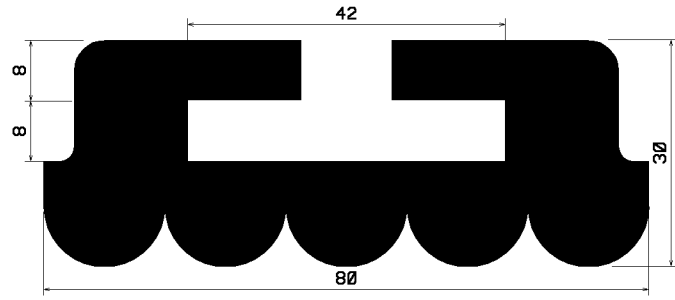

SE1372
EP/g/ 1469
EP/s/ 8589