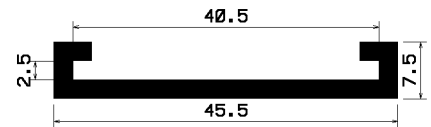

SE915
EP/s/ 3106