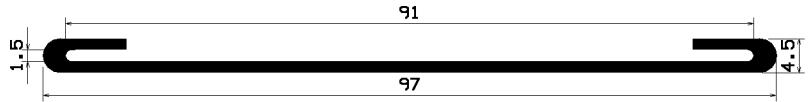

SE403
EP/s/ 4752