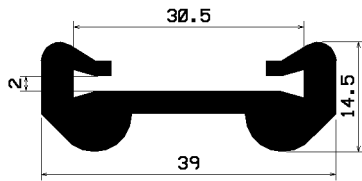

SE077
EP/g/ 1578