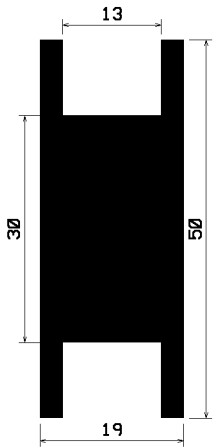

H536

EP/s/ 2876