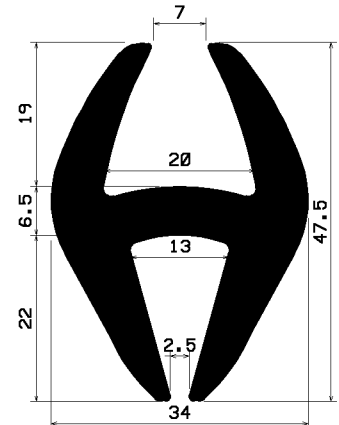

H1933

EP/s/ 6812