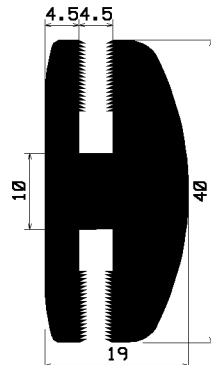

H2245

EP/s/ 7848