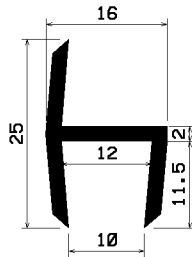

H1333

EP/s/ 1399

Si/t/ 7937