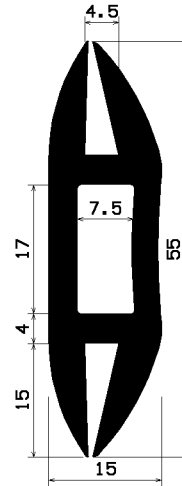

H1383

EP/s/ 1866

Si/t/ 2141