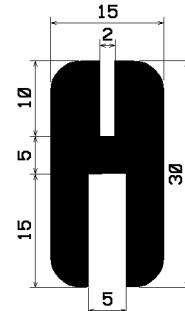

H1556

Si/s/ 4859