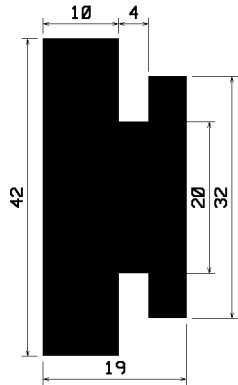

H1283

EP/s/ 4163