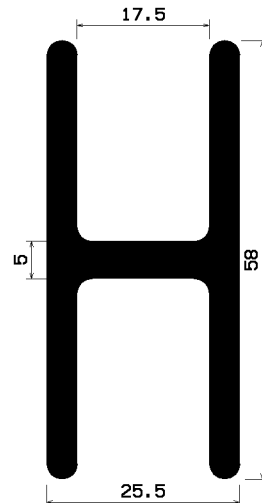

H836

EP/s/ 2798
Si/t/ 7410

EP/s/ 2860