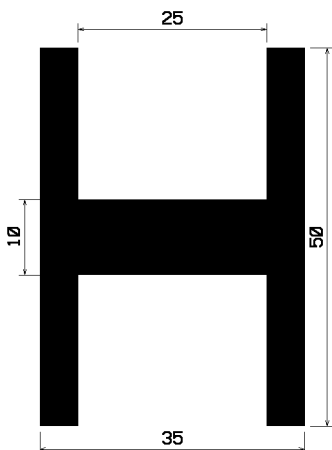

H800

EP/s/ 2632