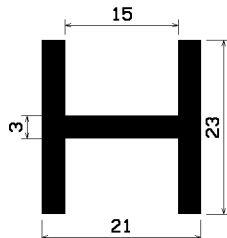

H803

EP/s/ 2636