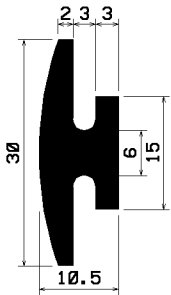

H1120

EP/s/ 3693

Si/w/ 5380