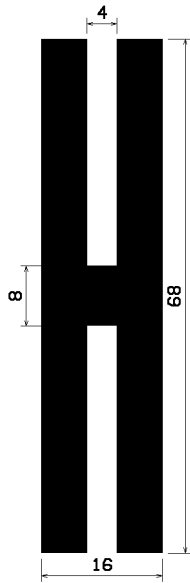

H601

EP/s/ 2994

EP/s/ 1921