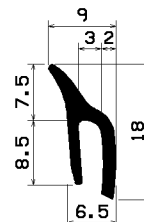

H2512

EP/s/ 8421