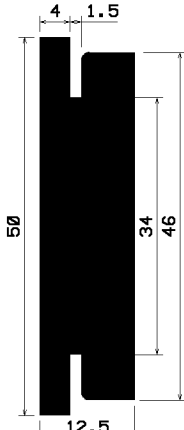

EP/s/ 1653

H487

EP/s/ 2884