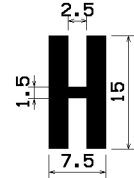

H1395

Si/t/ 2141