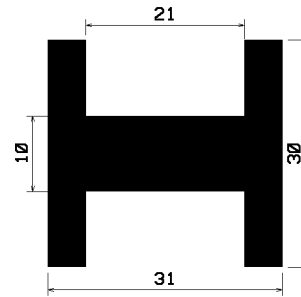

H797

EP/w/ 2634