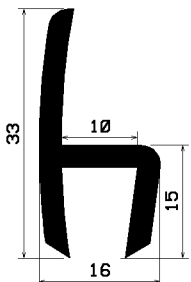

H1412

Si/t/ 4217

Si/s/ 4631

EP/s/ 4587

EP/w/4800