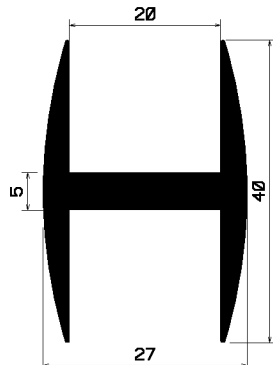

H2183

Si/t/ 7627