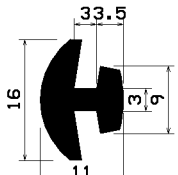

H109

EP/s/ 1653